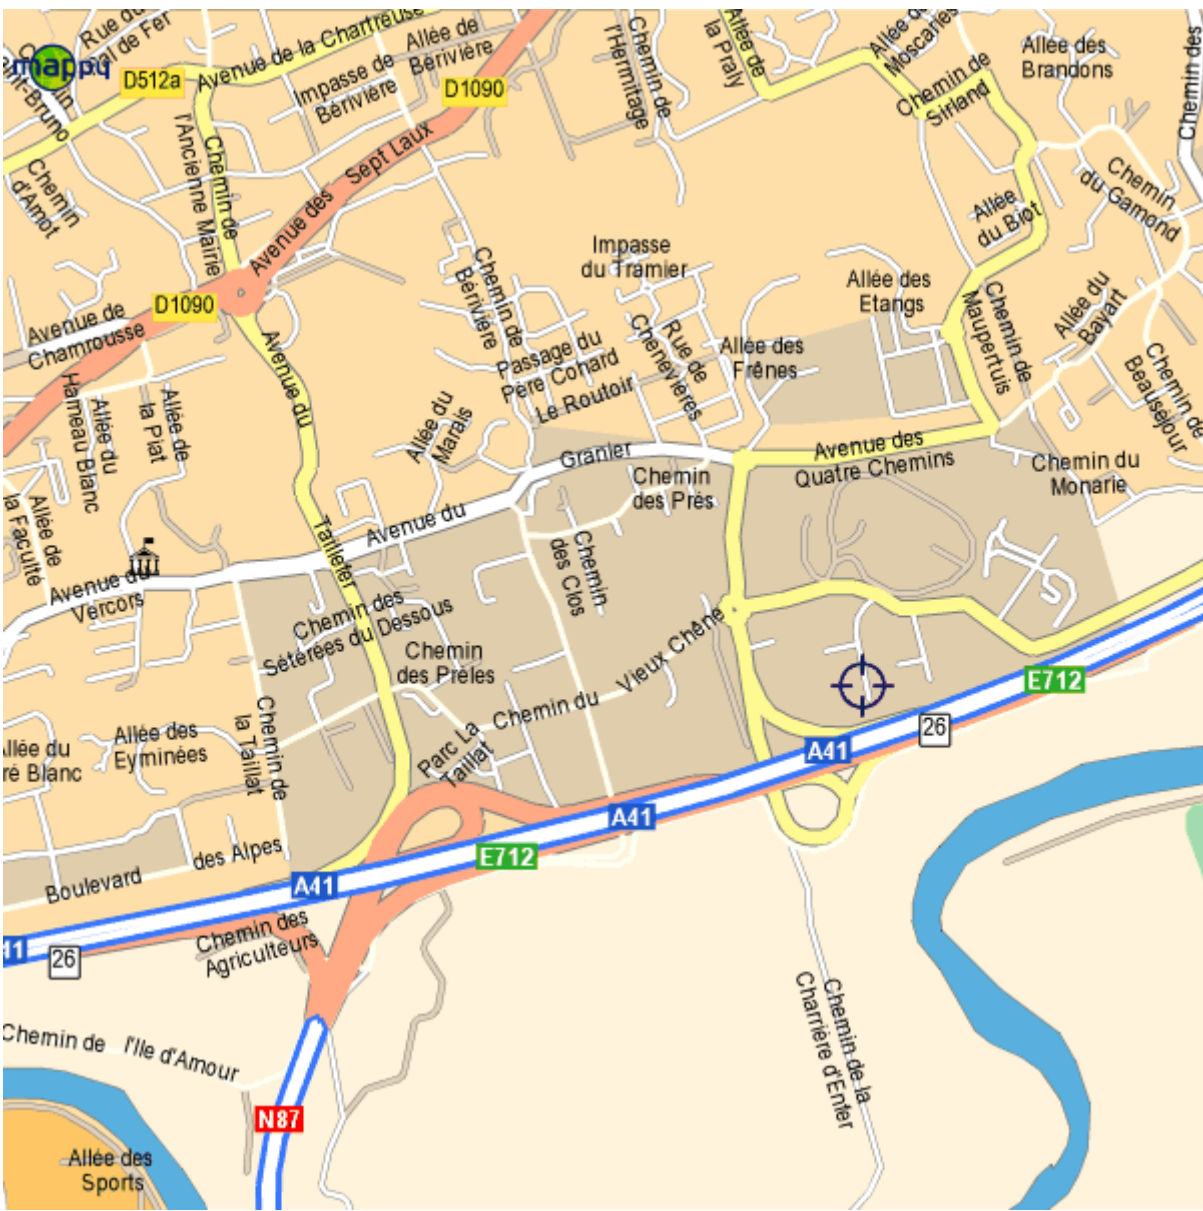

A2A XEROX - 39, chemin du Vieux Chêne - 38240 MEYLAN innovallée

Tél. 04 76 41 19 20 - a2a@a2a-xerox.com

400 m
1000 ft