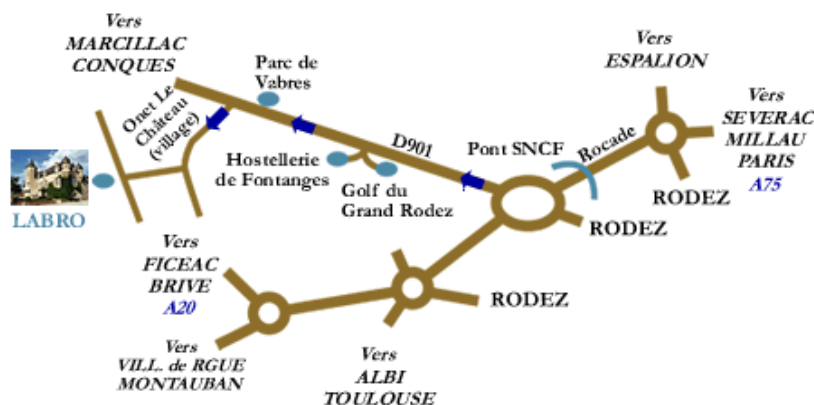

Liaisons quotidiennes PARIS / RODEZ :

Points GPS jusqu'au château

LAT 44 °39 666 NORD - LONG 02 °54 818 EST